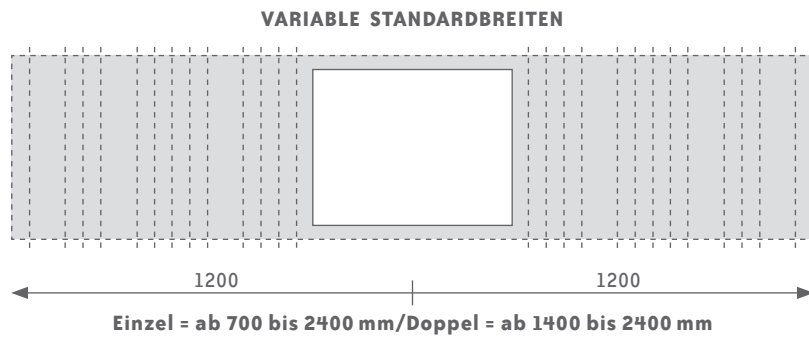

14 STANDARDBREITEN

FLEXIBLE BREITEN

ANBAUSCHRÄNKE MIT TÜR UND REGALE BIS AUF DEN MILLIMETER GENAU WÄHLBAR
(HINWEIS: FRESH EINZELWASCHTISCH VON 610 BIS 1912 MM,
DOPPELWASCHTISCH VON 1210 BIS 1912 MM)