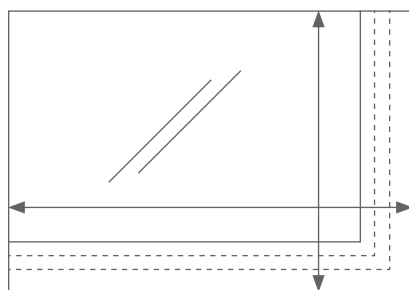

VARIABLE SPIEGEL

FLÄCHENSPIEGEL

In Höhe und Breite flexibel mit 400 bis 2000 mm
(max. umlaufende Meter bis 5,3 m)

Maße ab 1600 mm auf Anfrage!