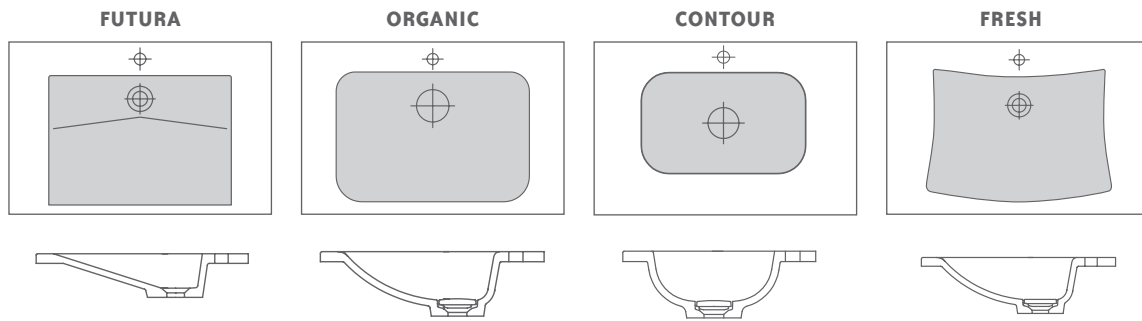

4 WASCHBECKENFORMEN