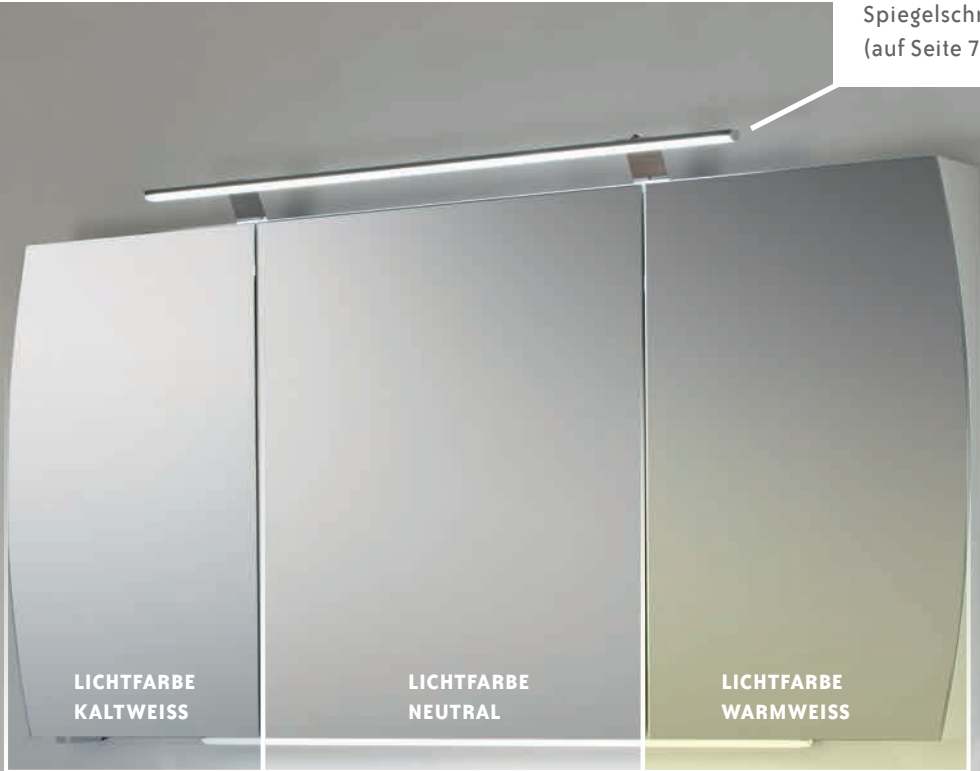

LED-LICHTMODULE

Alles nach Wunsch: Verschiedene LED-Lichtmodule und Aufsätze für Flächenspiegel und Spiegelschränke sind aus unserem Sortiment (auf Seite 73) wählbar.

LIGHT MOTION

Stimmungsmacher: Die Funktion „Light Motion“ sorgt für gedämpftes Licht im Bad. Der Waschplatz und die Ablageflächen werden damit optimal ausgeleuchtet, ohne dass etwas blendet. Das ist in den Morgen- und Abendstunden, wenn die Augen müde sind, sehr angenehm. Von kalt über neutral bis warm – die Lichtstimmung kann individuell gewählt werden.

Hinweis: Die Montage der Unterbauleuchte mit „Light Motion“ erfolgt unter dem Spiegelschrank.