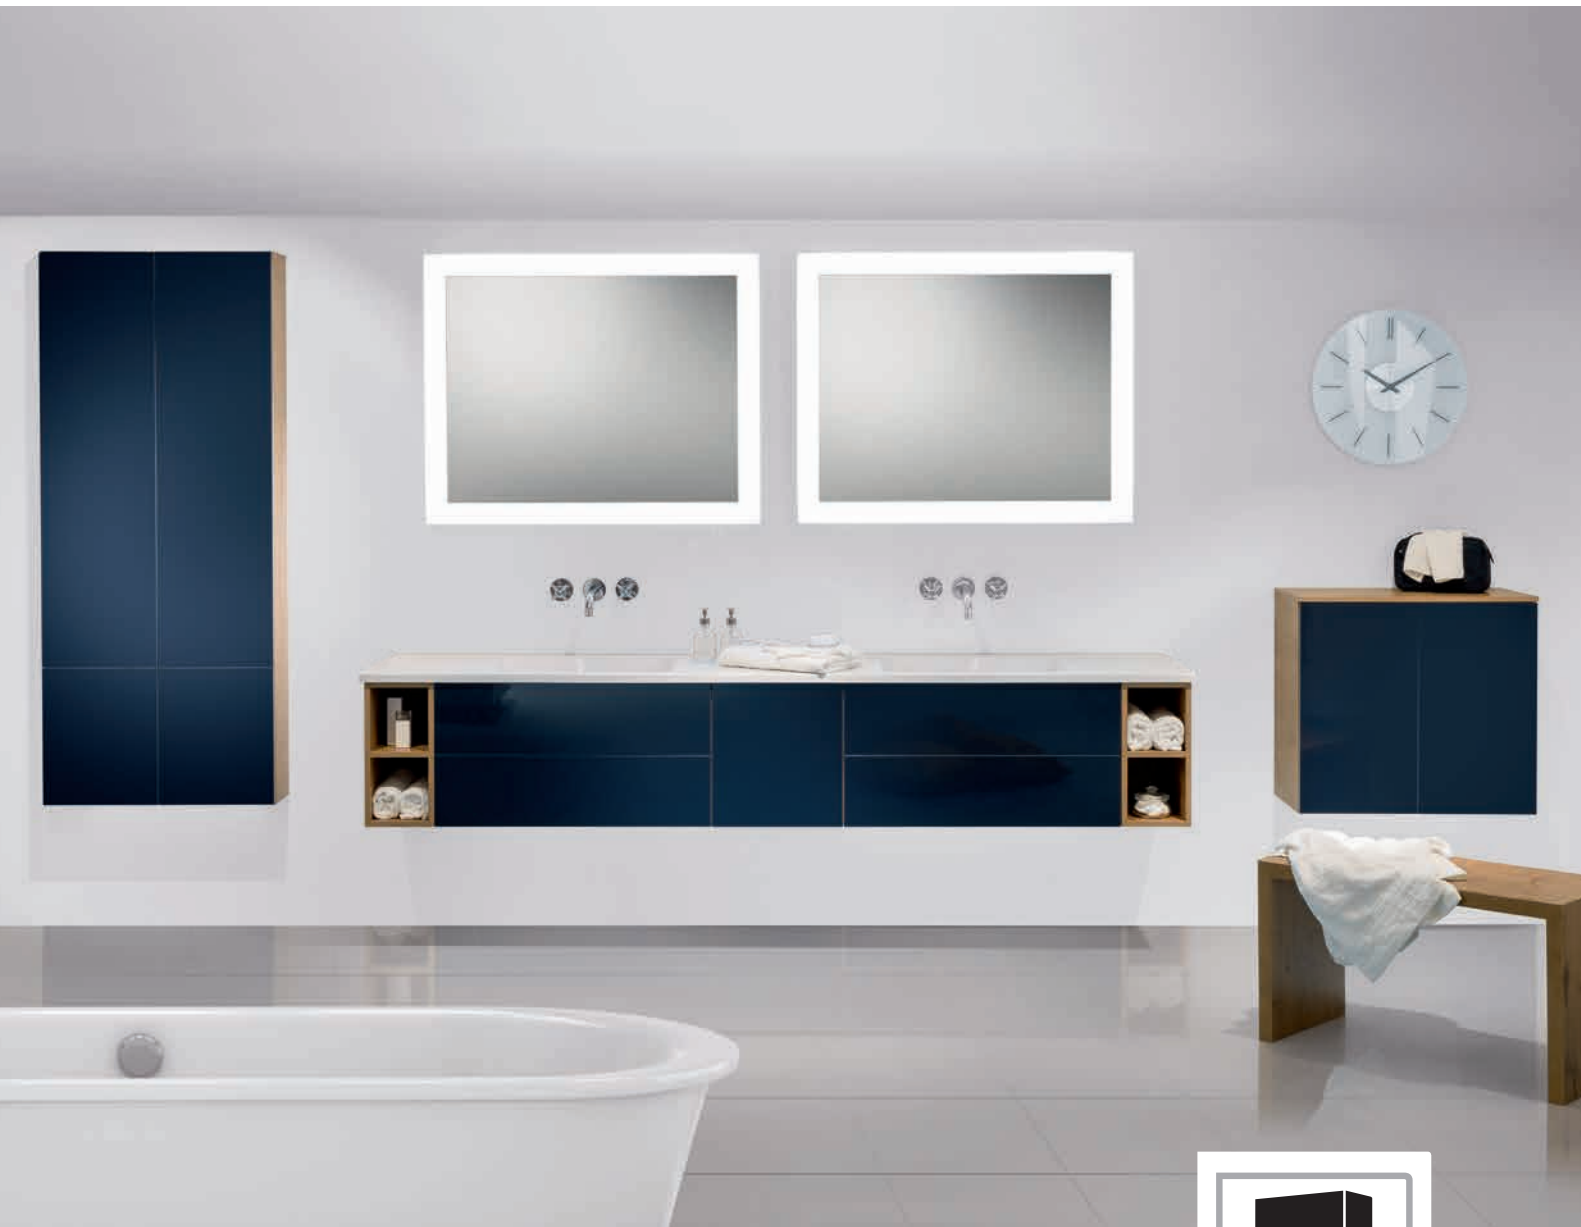

BADEA ²⁰¹⁹ MEINE BADWELTEN

Wohnen weckt den Wunsch, sich rundum wohlfühlen. Das Badezimmer ist der wohl privateste Rückzugsort im eigenen Zuhause. Persönliches Wohlbefinden steht hier noch

Möbel für Ihr Wohlfühlbad

mehr als anderswo im Fokus. Komfort und Ästhetik, Funktionalität und individueller Stil – bei der Einrichtung dieser Oase der Schönheit und Entspannung ist an vieles zu denken. Badea bietet

Ihnen eine Fülle an Variationen, Oberflächen und Ausstattungen, die aus einem Badezimmermöbel in deutscher Markenqualität „mein Wohlfühlbad“ machen. Lassen Sie sich inspirieren und finden Sie Ihre Wunschmöbel, die zu Ihrem Lebensgefühl am besten passen.